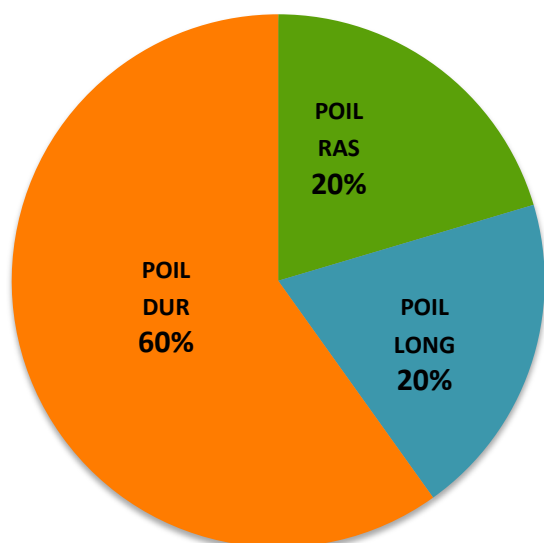

Statistiques 2018

Indications sur les évolutions de la race Teckel, chiffres clés et performances.

Sources : LOF Select Club / SCC / ICAD / Club des Amateurs de Teckels

Club des amateurs de teckels
2, Place Jean de Luxembourg
80150
Téléphone
Courriel :

(suite)

Club des Amateurs de Teckels

NAISSANCES ET IMPORTATIONS (INSCRIPTIONS AU LOF)

	2018	2017	2016
Standard poil ras	164	125	123
Standard poil long	135	166	163
Standard poil dur	1305	1390	1245
Nain poil ras	488	407	375
Nain poil long	440	458	503
Nain poil dur	651	720	597
Kaninchen poil ras	102	146	133
Kaninchen poil long	154	156	161
Kaninchen poil dur	257	284	270
TOTAL	3696	3852	3570

Répartition des naissances en 2018 :

par poil

par taille

PÉNÉTRANCE DU LOF

Inscription LOF SCC 2018	Inscription « type teckel » ICAD 2018	% pénétration du LOF
3696	7888	31,9%

(suite)

Club des Amateurs de Teckels

ÉLEVAGES (nombre d'éleveurs par portées)

	2018	2017	2016
Nombre d'éleveurs 1 portée	296	299	266
Nombre d'éleveurs 2 à 5 portées	89	91	100
Nombre d'éleveurs 6 à 10 portées	20	19	16
Nombre d'éleveurs > 10 portées	10	11	11
TOTAL	415	420	393