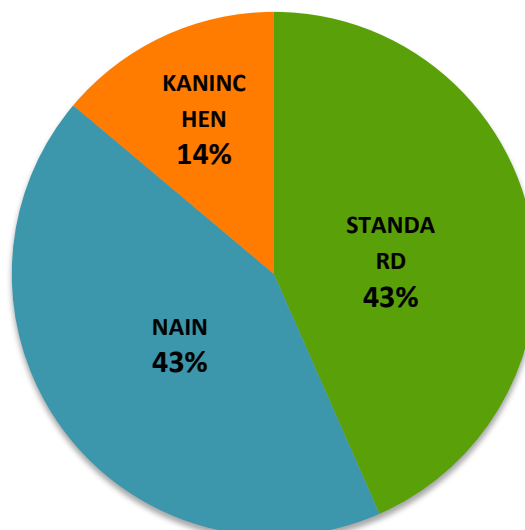

(suite)

Club des Amateurs de Teckels

NAISSANCES ET IMPORTATIONS (INSCRIPTIONS AU LOF)

	2018	2017	2016
Standard poil ras	164	125	123
Standard poil long	135	166	163
Standard poil dur	1305	1390	1245
Nain poil ras	488	407	375
Nain poil long	440	458	503
Nain poil dur	651	720	597
Kaninchen poil ras	102	146	133
Kaninchen poil long	154	156	161
Kaninchen poil dur	257	284	270
TOTAL	3696	3852	3570

Répartition des naissances en 2018 :

par poil

par taille

PÉNÉTRANCE DU LOF

Inscription LOF SCC 2018	Inscription « type teckel » ICAD 2018	% pénétration du LOF
3696	7888	31,9%

(suite)

Club des Amateurs de Teckels

ÉLEVAGES (nombre d'éleveurs par portées)

	2018	2017	2016
Nombre d'éleveurs 1 portée	296	299	266
Nombre d'éleveurs 2 à 5 portées	89	91	100
Nombre d'éleveurs 6 à 10 portées	20	19	16
Nombre d'éleveurs > 10 portées	10	11	11
TOTAL	415	420	393