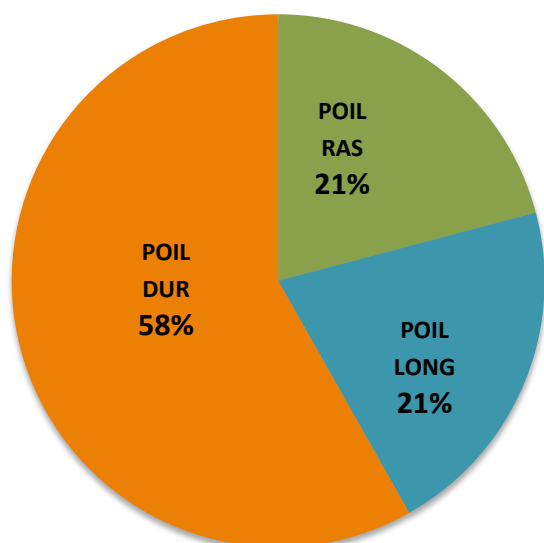

(suite)

Club des Amateurs de Teckels

NAISSANCES ET IMPORTATIONS (INSCRIPTIONS AU LOF)

	2019	2018	2017
Standard poil ras	138	164	125
Standard poil long	109	135	166
Standard poil dur	1146	1322	1390
Nain poil ras	422	488	407
Nain poil long	451	441	458
Nain poil dur	530	655	726
Kaninchen poil ras	141	102	146
Kaninchen poil long	143	154	156
Kaninchen poil dur	277	257	284
TOTAL	3357	3718	3858

Répartition des naissances en 2019 :

par poil

par taille

PÉNÉTRANCE DU LOF

	Inscription LOF SCC	Inscription « type teckel » ICAD	% pénétration du LOF
2018	3718	7888	31,8%
2019	3357	NA	NA