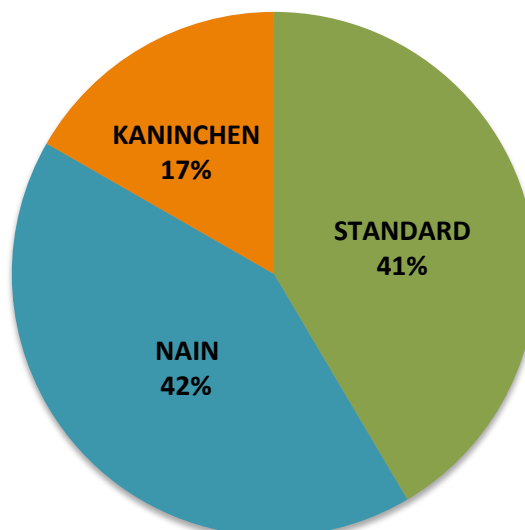

## Statistiques 2019

Indications sur les évolutions de la race Teckel, chiffres clés et performances.

Sources : LOF Select Club / SCC / ICAD / Club des Amateurs de Teckels

Club des amateurs de teckels  
2, Place Jean de Luxembourg  
80150  
Téléphone  
Courriel :

# Club des Amateurs de Teckels

## NAISSANCES ET IMPORTATIONS (INSCRIPTIONS AU LOF)

|                     | 2019        | 2018        | 2017        |
|---------------------|-------------|-------------|-------------|
| Standard poil ras   | 138         | 164         | 125         |
| Standard poil long  | 109         | 135         | 166         |
| Standard poil dur   | 1146        | 1322        | 1390        |
| Nain poil ras       | 422         | 488         | 407         |
| Nain poil long      | 451         | 441         | 458         |
| Nain poil dur       | 530         | 655         | 726         |
| Kaninchen poil ras  | 141         | 102         | 146         |
| Kaninchen poil long | 143         | 154         | 156         |
| Kaninchen poil dur  | 277         | 257         | 284         |
| <b>TOTAL</b>        | <b>3357</b> | <b>3718</b> | <b>3858</b> |

Répartition des naissances en 2019 :

*par poil*

*par taille*