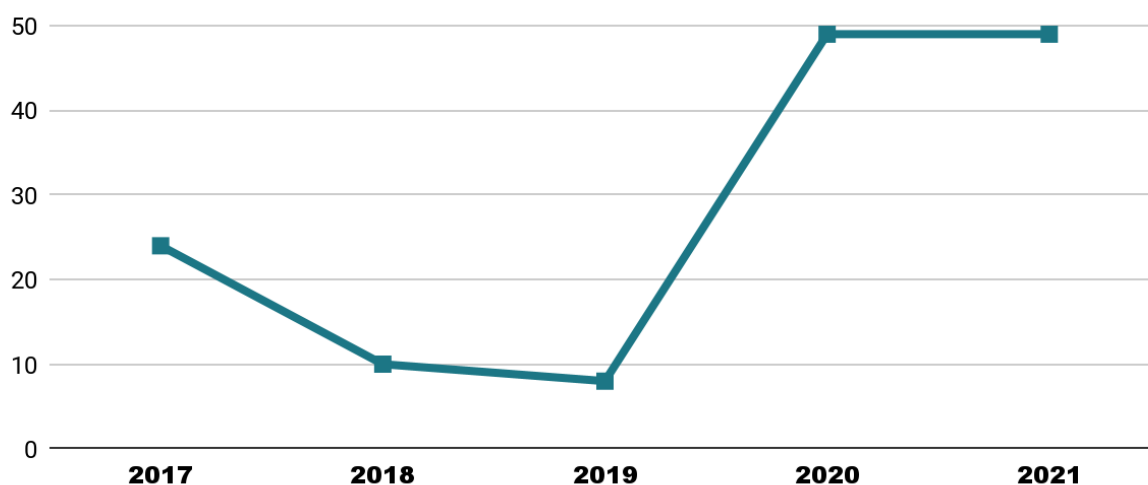

(suite)

Club des Amateurs de Teckels

TEST D'APTITUDES NATURELLES 2021 (2020)

Standard poil ras	3	(3)
Standard poil long	1	(0)
Standard poil dur	37	(40)
Nain poil ras	0	(0)
Nain poil long	1	(2)
Nain poil dur	5	(2)
Kaninchen poil ras	0	(0)
Kaninchen poil long	0	(1)
Kaninchen poil dur	2	(1)
TOTAL	49	(49)

TAN : évolution des homologations

RÉSULTATS DES ÉPREUVES DE TRAVAIL 2021	Présentés	Primés	Réussite %
Sp	124	93	75%
SpK	113	43	38%
SchwhK	57	33	58%
SchwhK40	10	8	80%
SchwhKF (semelles traceuses)	3	2	67%
SchwPoR	0	0	
KschIH	20	13	65%
St	23	13	57%
Vp	24	9	37%
VpoSp	4	0	0%
S (test au sanglier)	117	34	29%
TOTAL	495	248	50%