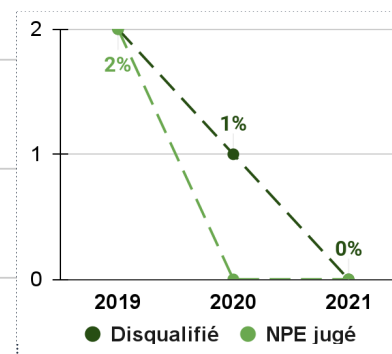

(suite)

Club
des Amateurs de Teckels

ENGAGEMENTS À LA NATIONALE D'ÉLEVAGE 2021 (2020)

	2021
Standard poil ras	12 (19)
Standard poil long	25 (19)
Standard poil dur	113 (110)
Nain poil ras	18 (29)
Nain poil long	31 (53)
Nain poil dur	38 (52)
Kaninchen poil ras	6 (7)
Kaninchen poil long	10 (20)
Kaninchen poil dur	28 (26)
TOTAL CHIENS INSCRITS	281 (335)

évolution des qualificatifs attribués lors des Nationales d'élevage :

(suite)

Club des Amateurs de Teckels

TABLEAU D'HONNEUR 2021

Nous adressons nos félicitations aux producteurs et propriétaires de ces teckels :