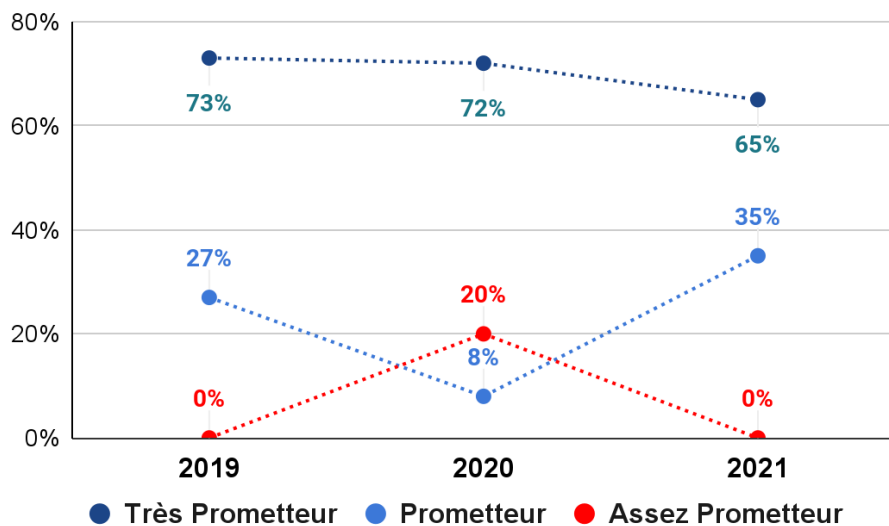

ADHÉRENTS AU CLUB DES AMATEURS DE TECKELS

	2021	2020	2019	2018	2017
Nombre de foyers adhérents	1065	941	1092	1057	1098
<i>Dont adhésions individuelles</i>	<i>723</i>	<i>627</i>	<i>757</i>	<i>718</i>	<i>NA</i>
<i>Dont adhésions couples</i>	<i>342</i>	<i>314</i>	<i>335</i>	<i>339</i>	<i>NA</i>

(suite)

Club
des Amateurs de Teckels

ENGAGEMENTS À LA NATIONALE D'ÉLEVAGE 2021 (2020)

	2021
Standard poil ras	12 (19)
Standard poil long	25 (19)
Standard poil dur	113 (110)
Nain poil ras	18 (29)
Nain poil long	31 (53)
Nain poil dur	38 (52)
Kaninchen poil ras	6 (7)
Kaninchen poil long	10 (20)
Kaninchen poil dur	28 (26)
TOTAL CHIENS INSCRITS	281 (335)

évolution des qualificatifs attribués lors des Nationales d'élevage :

(suite)

Club des Amateurs de Teckels

TABLEAU D'HONNEUR 2021

Nous adressons nos félicitations aux producteurs et propriétaires de ces teckels :