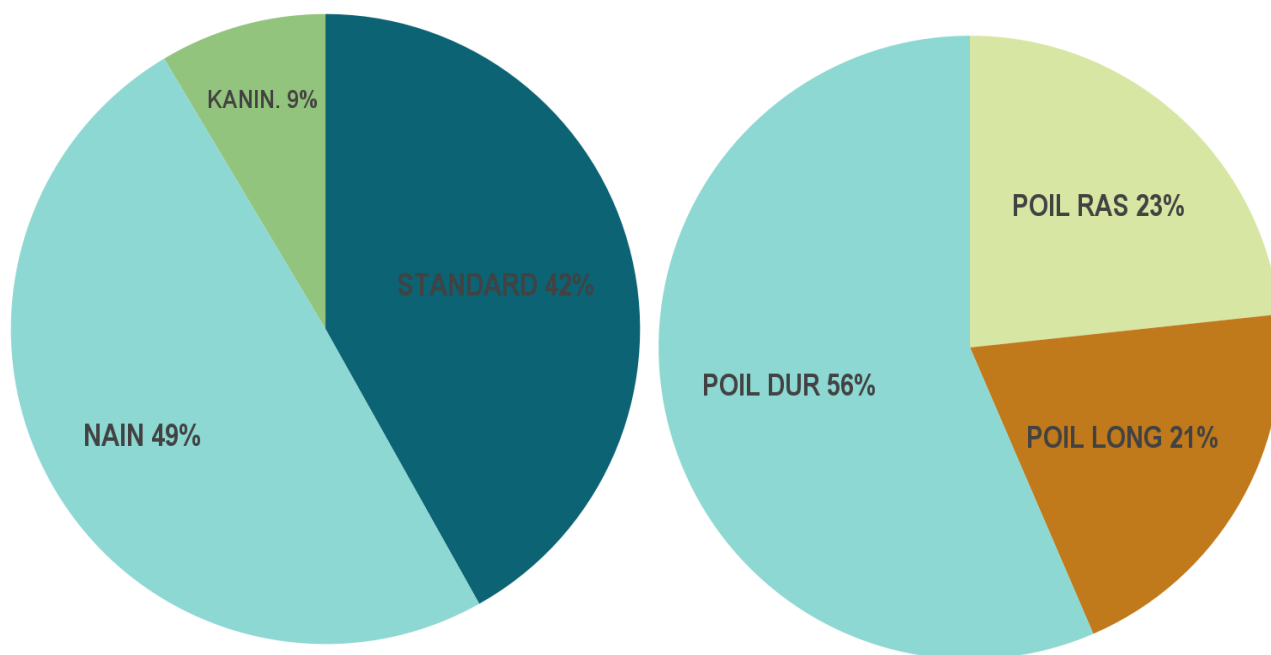

Répartition des naissances en 2021

(suite)

Club des Amateurs de Teckels

Évolution des naissances 2016-2021 :

ÉLEVAGES (nombre d'éleveurs par portées)

	2021	2020	2019
Nombre d'éleveurs 1 portée	291	258	245
Nombre d'éleveurs 2 à 5 portées	116	98	89
Nombre d'éleveurs 6 à 10 portées	34	19	24
Nombre d'éleveurs > 10 portées	12	15	9
TOTAL	453	390	367