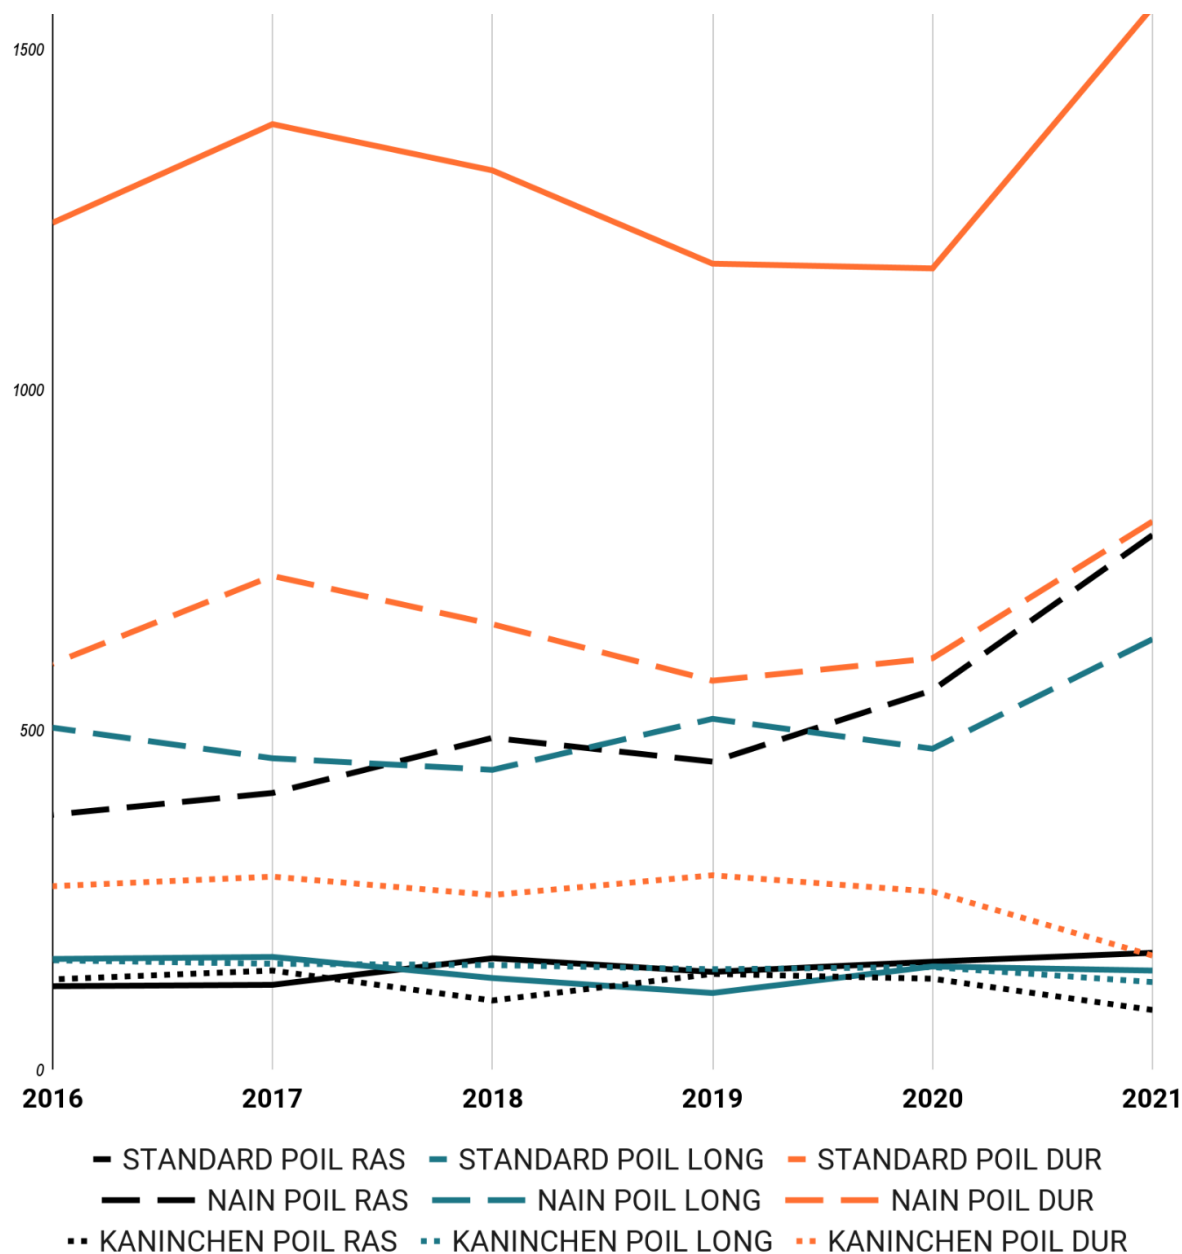

Répartition des naissances en 2021

(suite)

Club des Amateurs de Teckels

Évolution des naissances 2016-2021 :

ÉLEVAGES (nombre d'éleveurs par portées)

	2021	2020	2019
Nombre d'éleveurs 1 portée	291	258	245
Nombre d'éleveurs 2 à 5 portées	116	98	89
Nombre d'éleveurs 6 à 10 portées	34	19	24
Nombre d'éleveurs > 10 portées	12	15	9
TOTAL	453	390	367