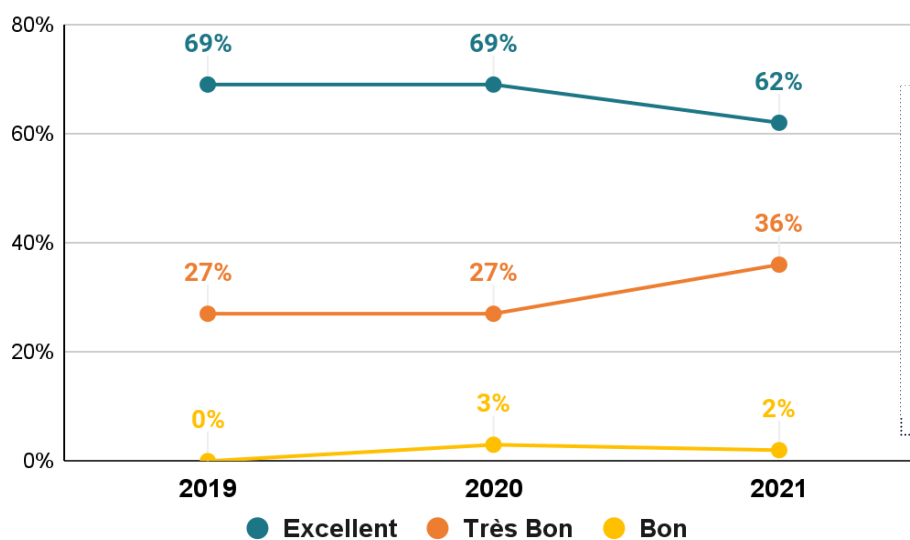

(suite)

Club
des Amateurs de Teckels

ENGAGEMENTS À LA NATIONALE D'ÉLEVAGE 2021 (2020)

	2021
Standard poil ras	12 (19)
Standard poil long	25 (19)
Standard poil dur	113 (110)
Nain poil ras	18 (29)
Nain poil long	31 (53)
Nain poil dur	38 (52)
Kaninchen poil ras	6 (7)
Kaninchen poil long	10 (20)
Kaninchen poil dur	28 (26)
TOTAL CHIENS INSCRITS	281 (335)

évolution des qualificatifs attribués lors des Nationales d'élevage :

(suite)

Club des Amateurs de Teckels

TABLEAU D'HONNEUR 2021

Nous adressons nos félicitations aux producteurs et propriétaires de ces teckels :